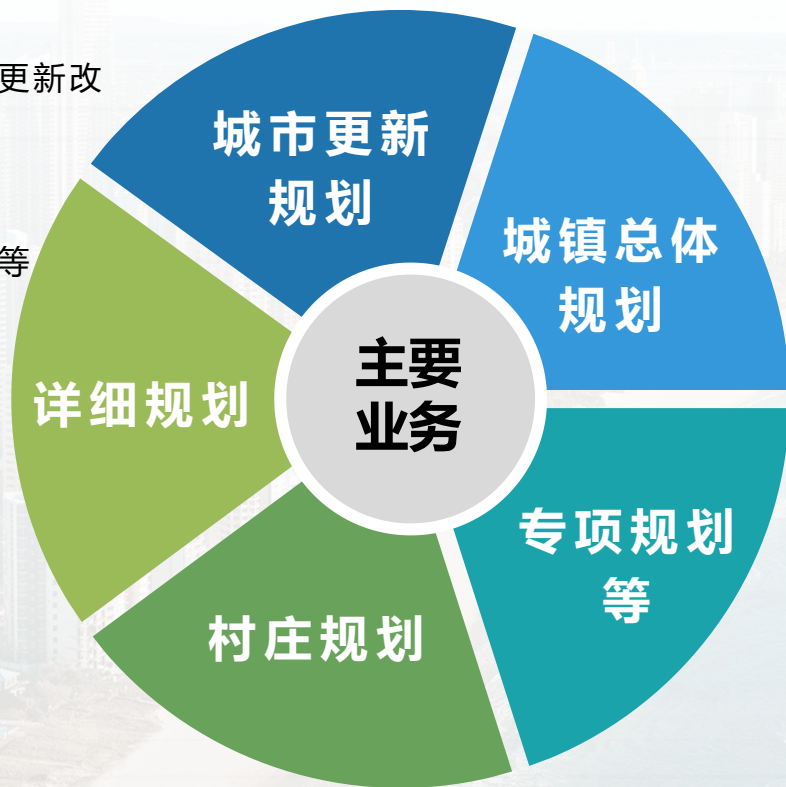

主营业务

涵盖了城市总体规划、详细规划、城市更新规划、村庄规划、专项规划从宏观到微观规划设计领域。

城市更新规划

白云区钟落潭镇五龙岗村片区策划方案
白云区太和镇谢家庄村（九至十二社）城市更新改造前期研究方案
白云区谢家庄村一社片区更新策划方案
白云湖夏茅村级工业园改造
均天街清湖村原勇锋鞋厂改造项目改造方案等

详细规划

白云区空港大道及两侧地块控规修改
白云区黄石西路北侧鱼苗场地块控规修改
白云电器修规
华邦冷链交易中心修规等

村庄规划

广州市白云区北部四镇村庄布点规划
广州市白云区县域乡村建设规划
广州市白云区寮采村等数十项村庄规划

城镇总体规划

广州市白云区太和镇发展规划
白云区嘉禾街发展规划
钟落潭镇名镇建设规划等

专项规划等

白云区省市重点项目历史留用地落地专项规划
白云区三旧改造专项规划
白云区工业用地储备规划
白云区绿道网规划等