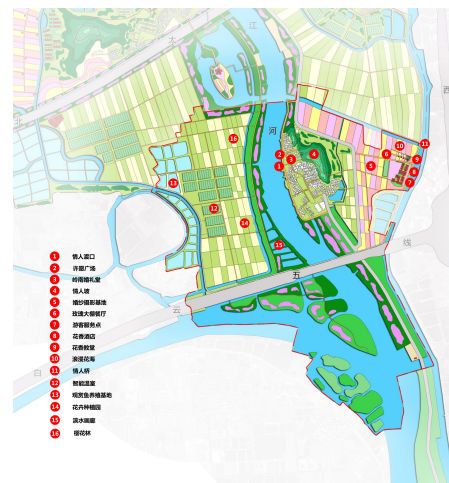

详细规划

白云区空港大道及两侧地块控规修改
白云区黄石西路北侧鱼苗场地块控规修改
白云电器修规
华邦冷链交易中心修规等

村庄规划

广州市白云区北部四镇村庄布点规划
广州市白云区县域乡村建设规划
广州市白云区寮采村等数十项村庄规划

城镇总体规划

广州市白云区太和镇发展规划
白云区嘉禾街发展规划
钟落潭镇名镇建设规划等

专项规划等

白云区省市重点项目历史留用地落地专项规划
白云区三旧改造专项规划
白云区工业用地储备规划
白云区绿道网规划等

业务展示

商学院

处理中心

石井河泵站

居住地块

业务展示

白云区太和镇发展规划

白云区三旧改造专项规划

白云区绿道网规划

钟落潭名镇建设规划

白云创意产业集聚区发展策划及城市设计

业务展示

曾氏大宗祠效果图

6.3 鹤岗村——浪漫旅游特色村

花卉种植、浪漫旅游

以传统的渡口、祠堂、古树为空间载体，演绎恋人从相遇、相知、相爱、相许的过程，以浪漫花海、婚纱摄影与婚庆体验、度假酒店等功能为主，打造一个以“爱情”文化为主题的体验区。

相遇情人桥
相知情人坡
相爱花海间
相许教堂里

巴江河“花田水乡”田园综合体发展策划

白云区钟落潭镇新农村示范片建设总体规划

白云区钟落潭镇新农村示范片建设总体规划

企业荣誉

2011.9

《石井河两岸景观整治规划》获得2011年度广州市优秀城乡规划设计项目二等奖。

2013.10