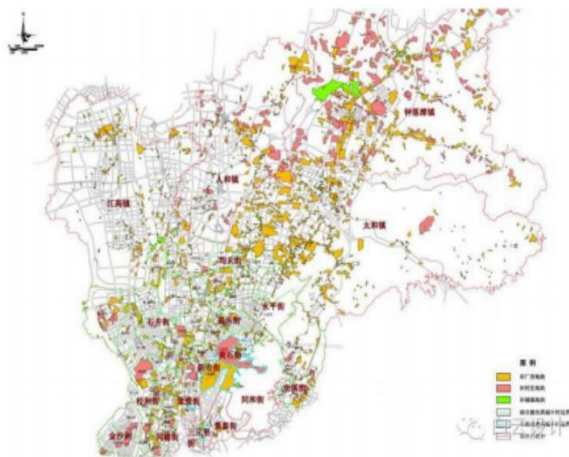

业务展示

商学院

处理中心

石井河泵站

居住地块

业务展示

白云区太和镇发展规划

白云区三旧改造专项规划