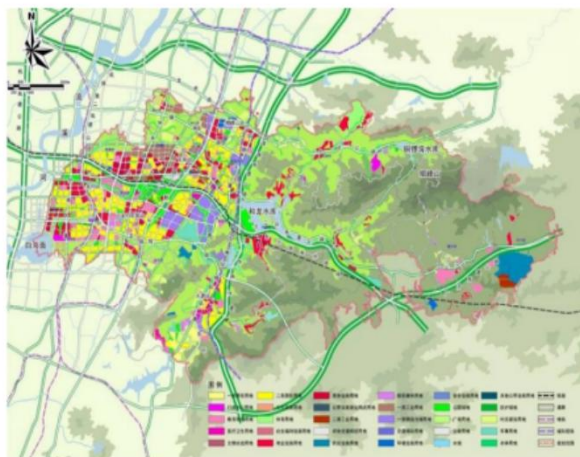

业务展示

商学院

处理中心

石井河泵站

居住地块

业务展示

白云区太和镇发展规划

白云区三旧改造专项规划

白云区绿道网规划

钟落潭名镇建设规划

白云创意产业集聚区发展策划及城市设计

业务展示

曾氏大宗祠效果图

6.3 鹤岗村——浪漫旅游特色村

花卉种植、浪漫旅游

以传统的渡口、祠堂、古树为空间载体，演绎恋人从相遇、相知、相爱、相许的过程，以浪漫花海、婚纱摄影与婚庆体验、度假酒店等功能为主，打造一个以“爱情”文化为主题的体验区。