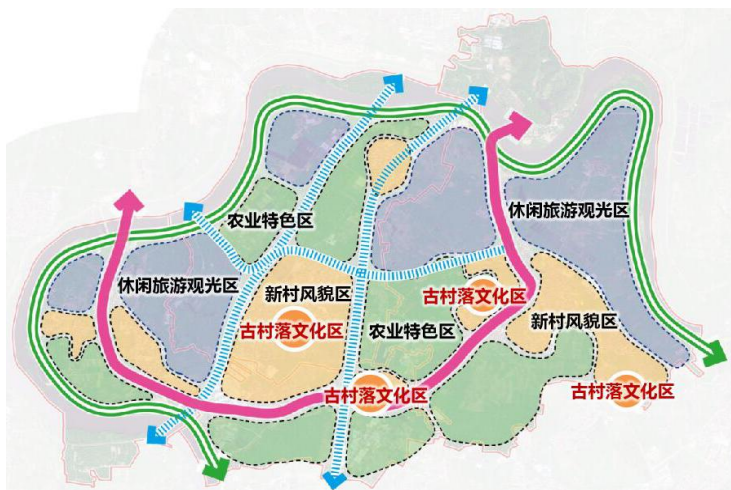

业务展示

商学院

处理中心

石井河泵站

居住地块

业务展示

白云区太和镇发展规划

白云区三旧改造专项规划

白云区绿道网规划

钟落潭名镇建设规划

白云创意产业集聚区发展策划及城市设计

业务展示

曾氏大宗祠效果图

6.3 鹤岗村——浪漫旅游特色村

花卉种植、浪漫旅游

以传统的渡口、祠堂、古树为空间载体，演绎恋人从相遇、相知、相爱、相许的过程，以浪漫花海、婚纱摄影与婚庆体验、度假酒店等功能为主，打造一个以“爱情”文化为主题的体验区。

相遇情人桥
相知情人坡
相爱花海间
相许教堂里

巴江河“花田水乡”田园综合体发展策划

白云区钟落潭镇新农村示范片建设总体规划

白云区钟落潭镇新农村示范片建设总体规划

企业荣誉

2011.9

《石井河两岸景观整治规划》获得2011年度广州市优秀城乡规划设计项目二等奖。

2013.10